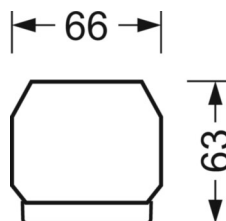

Механика

цвет корпуса	белый стандартный для электротехники RAL 9016
размеры (LxWxH/DxH)	1531mm x 55mm x 33mm
вес (нетто)	1.9kg
Вид монтажа	сборка трековых систем, световая структура

DEEP-LINK

<https://www.regiolux.de/ru/article/19410004110>

Ссылка	LED 10000lm 830
ηLB	100 %
Φ ↓/↑	98 % / 2 %
UGR поп./вдоль	21.6 / 22.0

размеры

L	1531 mm	Длина
B	55 mm	Ширина
H	33 mm	Высота