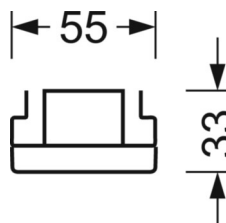

Механика

цвет корпуса	белый стандартный для электротехники RAL 9016
размеры (LxWxH/DxH)	1531mm x 55mm x 33mm
вес (нетто)	1.9kg
Вид монтажа	сборка трековых систем, световая структура

DEEP-LINK

<https://www.regiolux.de/ru/article/19410004110>

Ссылка	LED 10000lm 830
ηLB	100 %
Φ ↓/↑	98 % / 2 %
UGR поп./вдоль	21.6 / 22.0

размеры

L	1531 mm	Длина
B	55 mm	Ширина
H	33 mm	Высота