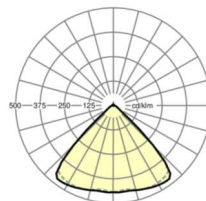

Оптика

Оснастка	LED, цветопередача/оттенок света CRI ≥ 80 / 3000K
Допуск для координаты цветности (MacAdam)	3SDCM
Фотобиологическая безопасность (светильник)	RG1
Номинальный световой поток	9489lm
Срок службы LED	50000h L80/B10 (Tq 25°C)
светоотдача светильников	136lm/W
Угол излучения	95° (C0) / 95° (C90)
UGR поп./вдоль	21.6 / 22.0

Механика

цвет корпуса	белый стандартный для электротехники RAL 9016
размеры (LxWxH/DxH)	1531mm x 55mm x 33mm
вес (нетто)	1.9kg
Вид монтажа	сборка трековых систем, световая структура

DEEP-LINK

<https://www.regiolux.de/ru/article/19410004110>

Ссылка	LED 10000lm 830
ηLB	100 %
Φ ↓/↑	98 % / 2 %
UGR поп./вдоль	21.6 / 22.0

размеры

L	1531 mm	Длина
B	55 mm	Ширина
H	33 mm	Высота